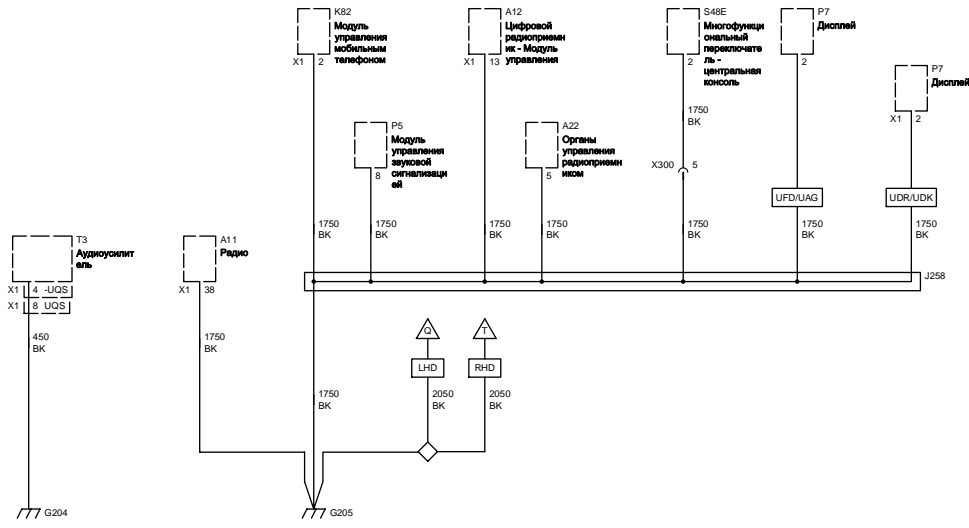

з204 и G205

Компоненты

A11	Радио	P5	Модуль управления звуковой сигнализацией
A12	Цифровой радиоприемник - Модуль управления	P7	Дисплей
A22	Органы управления радиоприемником	S48E	Многофункциональный переключатель - центральная консоль
K82	Модуль управления мобильным телефоном	T3	Аудиоусилитель

Разъемы

A11 (X1)	Радио X1	P7 (X1)	Дисплей X1
A12 (X1)	Цифровой радиоприемник - Модуль управления X1	T3 (X1)	Аудиоусилитель X1

J258 Жгут проводов панели приборов X300 Жгут проводов панели приборов и жгут проводов консоли

K82 (X1) Модуль управления мобильным телефоном X1

Точки соединения с массой

G204	Передняя стойка, правая	G205	Передняя стойка, правая
------	-------------------------	------	-------------------------

Сокращения