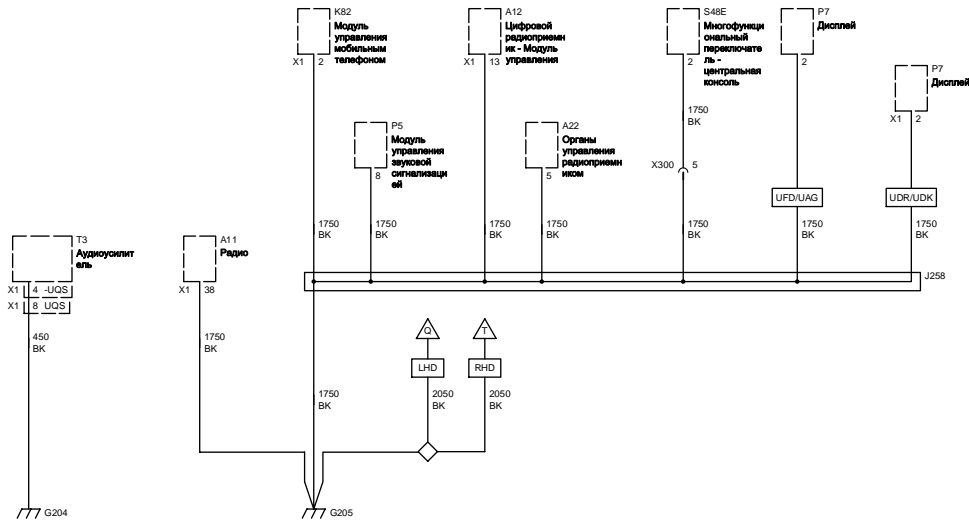

204 и G205

Компоненты

A11	Радио	P5	Модуль управления звуковой сигнализацией
A12	Цифровой радиоприемник - Модуль управления	P7	Дисплей
A22	Органы управления радиоприемником	S48E	Многофункциональный переключатель - центральная консоль
K82	Модуль управления мобильным телефоном	T3	Аудиоусилитель

Разъемы

A11 (X1)	Радио X1	P7 (X1)	Дисплей X1
A12 (X1)	Цифровой радиоприемник - Модуль управления X1	T3 (X1)	Аудиоусилитель X1
J258	Жгут проводов панели приборов	X300	Жгут проводов панели приборов и жгут проводов консоли
K82 (X1)	Модуль управления мобильным телефоном X1		

Точки соединения с массой

G204	Передняя стойка, правая	G205	Передняя стойка, правая
------	-------------------------	------	-------------------------

Сокращения

LHD	Левостороннее управление	UFD/UAG	ИНФОРМАЦИОННО-РАЗВЛЕКАТЕЛЬНЫЙ ДИСПЛЕЙ, ВРЕМЯ, ВНЕШН. ТЕМПЕРАТУРА, АУДИОСИСТЕМА. ИЛИ ГРАФИЧЕСКИЙ ИНФОРМАЦИОННЫЙ ДИСПЛЕЙ (GID), ВАР. 1.
RHD	Правостороннее управление	UQS	ФИРМЕННАЯ СИСТЕМА ДИНАМИКОВ PREMIUM, С УСИЛИТЕЛЕМ КРУГОВОГО ЗВУКА
UDR/UDK	ΑΕΝΙΕΑΕ ΕΙΟΘΙΑΟΕΙΙΙ-ΔΑÇΑΕΑΕΑΟΑΕΥΙΙΕ ΝΕΝΟΑΙÙ - ΟΑΑΟΙΙΕ ΕΙΟΘΙΑΟΕΙΙΙΥΕ ΑΕΝΙΕΑΕ (CID) 4,9" ΕΕΕ ΟΑΑΟΙΙΕ ΕΙΟΘΙΑΟΕΙΙΙΥΕ ΑΕΝΙΕΑΕ ΕΙΟΘΙΑΟΕΙΙΙ-ΔΑÇΑΕΑΕΑΟΑΕΥΙΙΕ ΝΕΝΟΑΙÙ (CID) 7", QVGA	-UQS	БЕЗ ФИРМЕННОЙ СИСТЕМЫ ДИНАМИКОВ PREMIUM С УСИЛИТЕЛЕМ КРУГОВОГО ЗВУКА