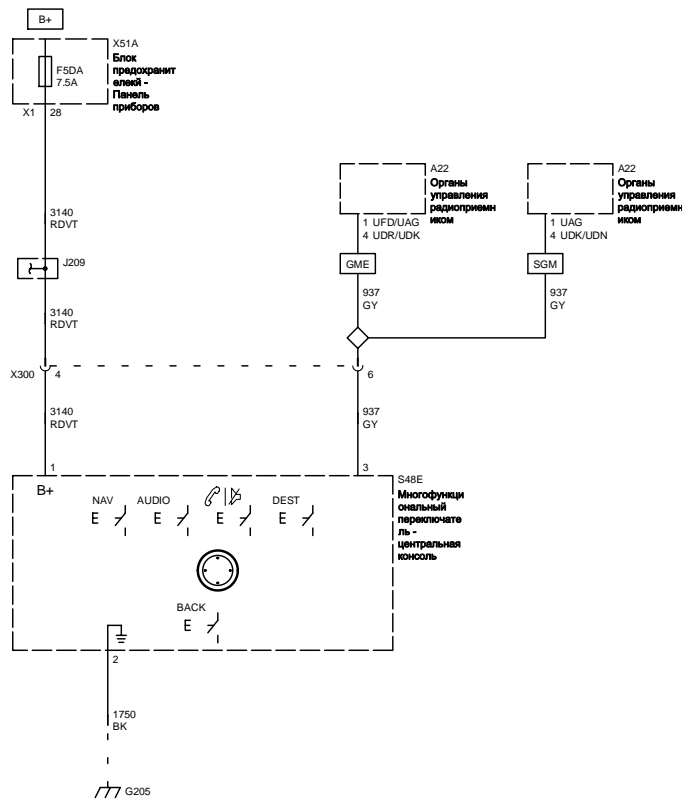

Дублирующие средства управления аудиосистемой - туннельное управление

Компоненты

A22	Органы управления радиоприемником	S48E	Многофункциональный переключатель - центральная консоль
F5DA	Предохранитель	X51A	Блок предохранителей - Панель приборов

Разъемы

J209	Жгут проводов панели приборов	X300	Жгут проводов панели приборов и жгут проводов консоли
------	-------------------------------	------	---

X51A (X1) Блок предохранителей - Панель приборов X1

Точки соединения с массой

G205 Передняя стойка, правая

Сокращения

B+ Вывод B+

UDK/UDN

ДИСПЛЕЙ ИНФОРМАЦИОННО-РАЗВЛЕКАТЕЛЬНОЙ СИСТЕМЫ - ЦВЕТНОЙ ИНФОРМАЦИОННЫЙ ДИСПЛЕЙ (CID) 7" QVGA ИЛИ ЦВЕТНОЙ ИНФОРМАЦИОННЫЙ ДИСПЛЕЙ ИНФОРМАЦИОННО-РАЗВЛЕКАТЕЛЬНОЙ СИСТЕМЫ (CID) 7", WVGA
 АЭНІЕАЭ ЕІОІВІАОЕІІІІ-ДАÇАЕАЕАОАЕÜІІЕ NÈNÒÀİÜ - ÖÅÅÖİİÈ ÈİÓİВІАОЕІІІÜÈ
 АЭНІЕАЭ (CID) 4,9" ÈÈÈ ÖÅÅÖİİÈ ÈİÓİВІАОЕІІІÜÈ АЭНІЕАЭ ЕІОІВІАОЕІІІІ-ДАÇАЕАЕАОАЕÜІІÈ NÈNÒÀİÜ (CID) 7", QVGA
 ИНФОРМАЦИОННО-РАЗВЛЕКАТЕЛЬНЫЙ ДИСПЛЕЙ, ВРЕМЯ, ВНЕШН. ТЕМПЕРАТУРА, АУДИОСИСТЕМА. ИЛИ ГРАФИЧЕСКИЙ ИНФОРМАЦИОННЫЙ ДИСПЛЕЙ (GID), ВАР. 1.