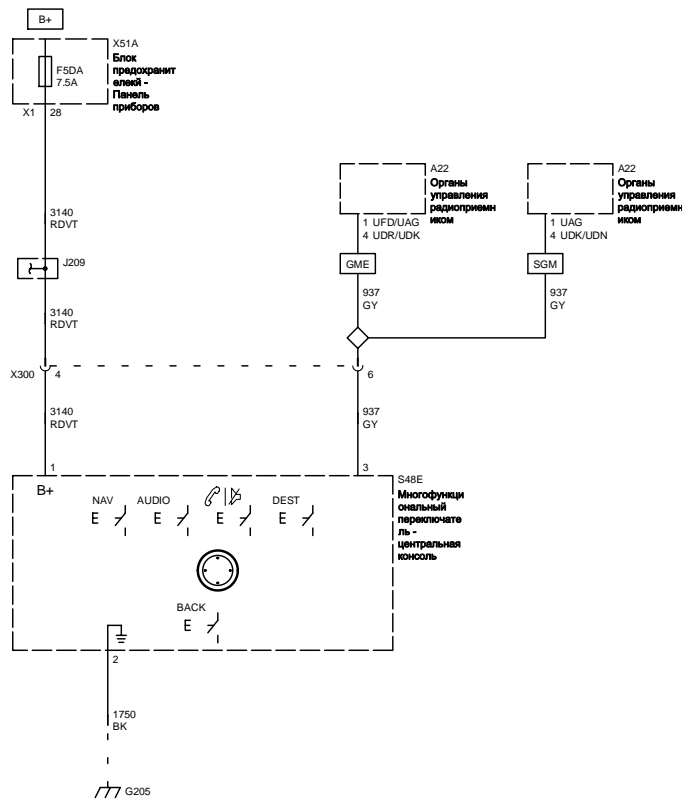

Дублирующие средства управления аудиосистемой - туннельное управление

Компоненты

A22	Органы управления радиоприемником	S48E	Многофункциональный переключатель - центральная консоль
F5DA	Предохранитель	X51A	Блок предохранителей - Панель приборов

Разъемы

J209	Жгут проводов панели приборов	X300	Жгут проводов панели приборов и жгут проводов консоли
X51A (X1)	Блок предохранителей - Панель приборов X1		

Точки соединения с массой

G205 Передняя стойка, правая

ДИСПЛЕЙ ИНФОРМАЦИОННО-

UAG

РАЗВЛЕКАТЕЛЬНОЙ СИСТЕМЫ -
ГРАФИЧЕСКИЙ ИНФОРМАЦИОННЫЙ
ДИСПЛЕЙ (GID), ВАРИАНТ 1

Цветовые коды

ВК Черный
GY Серый

RDVT Красный-Фиолетовый